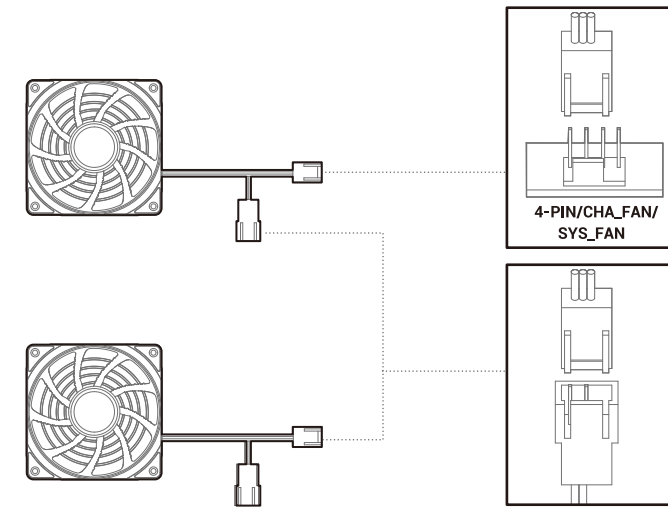

CC560

Mid-Tower ATX Case

www.deepcool.com

Case Features

Accessory Kit Contents

Specifications

Removing the Tempered Glass Side Panel

Removing the Metal Side Panel

Removing the Front Panel

Installing the Motherboard

Installing the GPU

Installing HDDs

Installing SSDs

Installing the Power Supply

Installing the Front I/O Connectors

I/O Panel Introduction

For reference only, please refer to the real product.

Fan Power Line Wiring

For reference only, please refer to the real product.

- EN For more information, please check our website at: www.deepcool.com
- DE Für weitere Informationen besuchen Sie bitte unsere Website unter: www.deepcool.com
- FR Pour plus d'informations, merci de visiter notre site internet: www.deepcool.com
- ES Para más información, por favor, visite nuestra página en: www.deepcool.com
- IT Per ulteriori informazioni, visitate il nostro sito web: www.deepcool.com
- PT Para mais informação, visita o nosso website em: www.deepcool.com
- CS Další informace najdete na našich webových stránkách: www.deepcool.com
- SV För mer information, gå till vår hemsida på: www.deepcool.com
- PL Więcej informacji można znaleźć na naszej stronie internetowej: www.deepcool.com
- TR Daha fazla bilgi için, lütfen websitemizi ziyaret edin: www.deepcool.com
- RU Больше информации на сайте: www.deepcool.com
- UK Щоб отримати додаткову інформацію, перегляньте наш веб-сайт: www.deepcool.com
- KK Көбірек ақпарат алу үшін біздің вебсайтымызға кіріңіз: www.deepcool.com
- JA 詳細については、以下URL先の公式WEBサイトをご確認ください: www.deepcool.com
- KO 자세한 내용은 www.deepcool.com 에서 확인하실 수 있습니다
- AR للمزيد من المعلومات، يرجى زيارة موقعنا www.deepcool.com
- TH สำหรับข้อมูลเพิ่มเติมโปรดดูที่เว็บไซต์ของเรา: www.deepcool.com
- VI Để biết thêm chi tiết, vui lòng kiểm tra tại website: www.deepcool.com
- ZH 如需更多信息，請瀏覽網站: www.deepcool.com
- ZH 如需更多信息，請瀏覽網站: www.deepcool.com